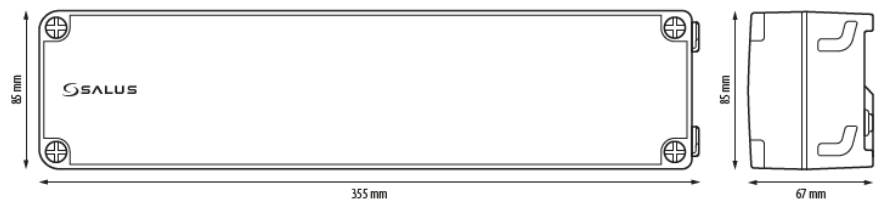

Caracteristici

- controlează 8 zone independente de căldură funcționează cu actuatore de tipul NC și NO
- conectarea facilă a cablurilor, prin sistemul Plug-in
- adaptat pentru a fi montat pe o șină DIN de 5 mm.
- 32 ieșiri pentru conectarea actuatorelor (4 pe zonă)
- posibilitate de a controla cazanul și pompa
- funcționează cu actuatore de tipul NC și NO

Date tehnice

Tip produs	Centru de comandă cu 8 zone
Alimentare	230 V
Amperaj max	5 A
Ieșire	Pompă (NO/COM) Cazan (NO/COM) Actuatore termoelectrice (230 V)
Dimensiuni (mm)	353 x 85 x 65

Diagramă de conectare